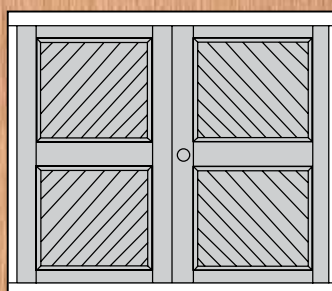

Voor alle onderhoudsbedrijven en de kleine aannemer of zzp-er

**MAAK EEN AFSPRAAK VOOR EEN BEZOEK AAN ONZE SHOWROOM
MET CIRCA 65 SHOWDEUREN, U BENT VAN HARTE WELKOM!**

Houtschelf 23 | 3372 KB Hardinxveld-Giessendam
T/F 0184 618 576 | M 0622 503 085 | E hnederlof@planet.nl

WWW.NEDERLOF-DEUREN.NL

Henk Nederlof Deuren
SINDS 1984